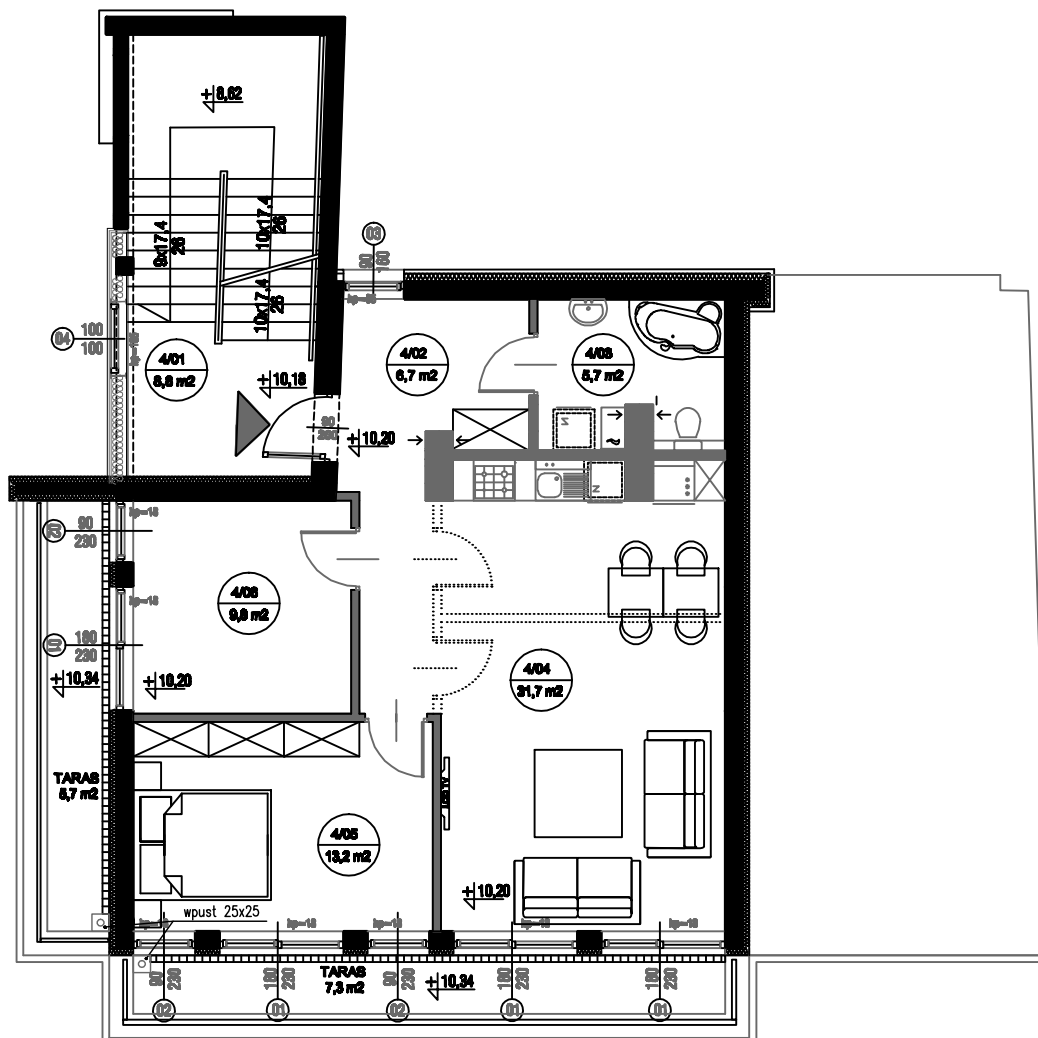

Wrocław - Krzyki - ul. Wałbrzyska 16a - budynek b
 Mieszkanie 3 pokojowe, powierzchnia 67,1m²

powierzchnia tarasów 5,7m² + 7,3m²

ZESTAWIENIE POWIERZCHNI BUDYNKU NR 1		
III PIĘTRO - KONDYGNACJA 4		
NR POM.	NAZWA	m ²
4/01	KLATKA SCHODOWA	8.8
MIESZKANIE 3-POK. pow. 67,1m ²		
4/02	PRZEDPOKÓJ	6.7
4/03	ŁAZIENKA	5.7
4/04	POKÓJ Z ANEKSEM KUCHENNYM	31.7
4/05	SYPIALNIA	13.2
4/06	SYPIALNIA	9.8

www.willamiejska.pl 1:100, III PIĘTRO